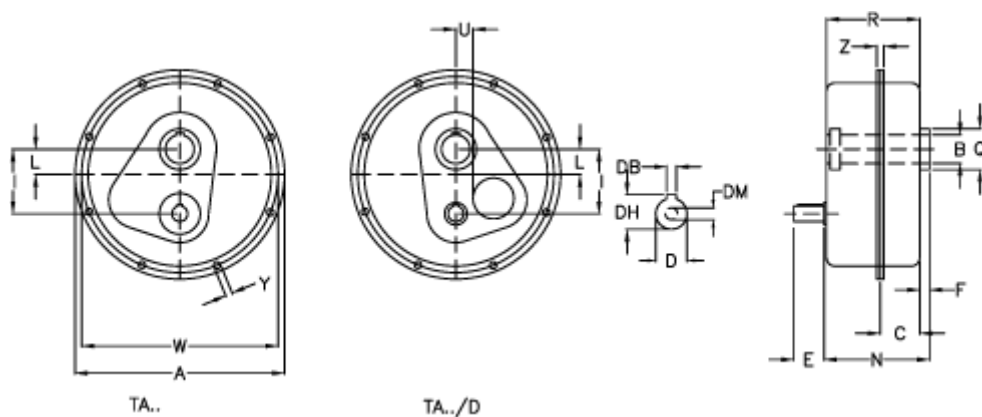

Varenummer: 2948045122050
 Beskrivelse: Akselegear TA 45.50D i=12,2
 ekskl. Smøremiddel

Mål

a	= 364	E = 60	Vægt (kg) = 38
Betegnelse	= TA 45.50D	F = 15	W = 344
B G7	= 50	I = 123	Y = 9.0
C	= 62	L = 34	Z = 20.5
DB	= 8	N = 164.0	
DH	= 31.0	Q = 75	
D h6	= 28	R = 162.0	
DM	= M10	U = 33	